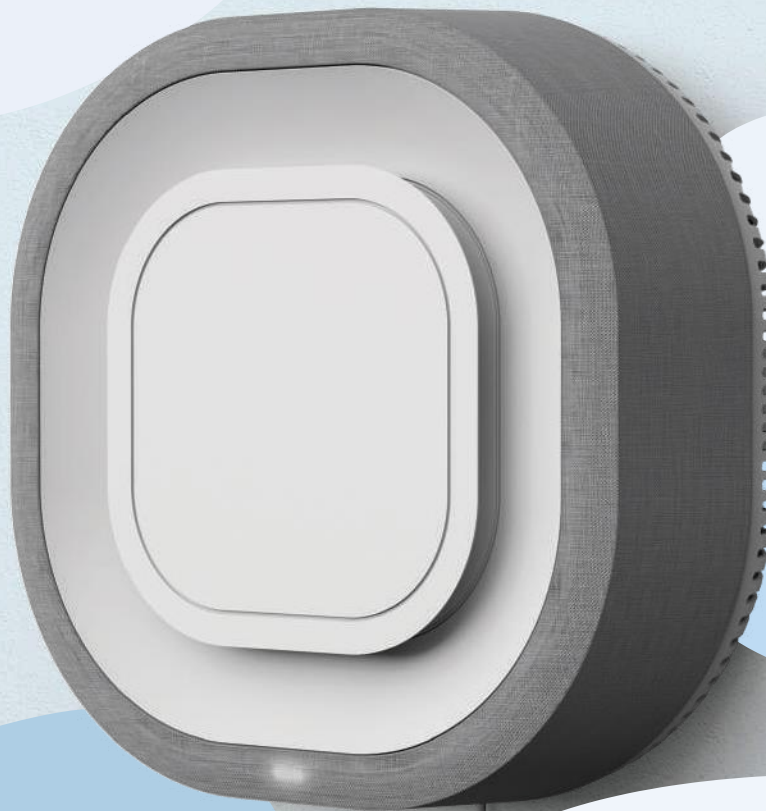

Validado por:

Instituto Nacional de
Técnica Aeroespacial

AURA AIR.

Respira limpio. Respira puro. Respira tranquilo.

**Crea un espacio seguro eliminando virus y bacterias.
Además combate malos olores y humedades.**

Mucho más que un
purificador de Aire:
**Solución Inteligente
en Aire y Superficies.**

Purifica **2,5 veces** por hora el aire
en salas de 55m² y **2 veces** por
hora el aire en salas de 75m².

24/7

Desinfecta **aire
y superficies**
durante todo
el día.